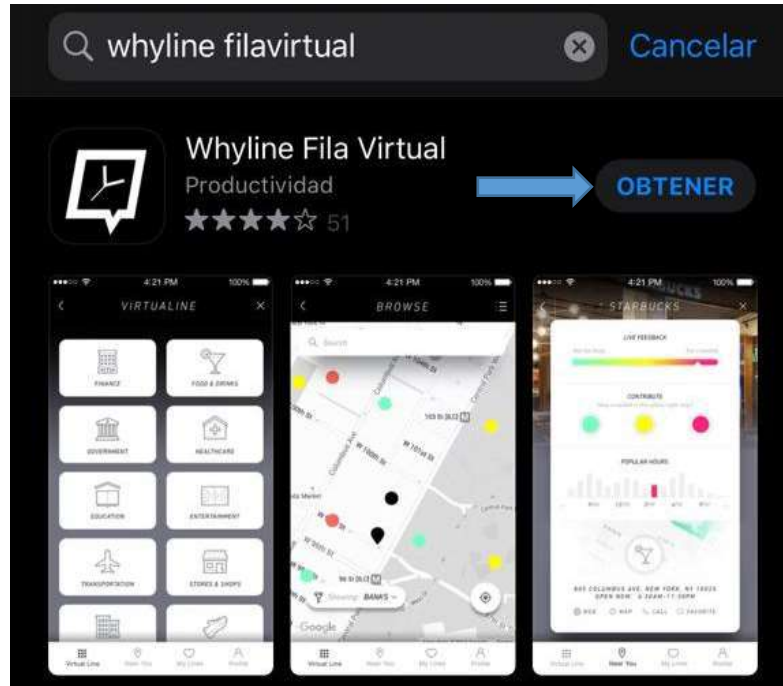

INSTRUCTIVO PARA DESCARGAR WHYLINE

Para realizar este procedimiento es necesario que tenga activada la ubicación en su celular.

Sistema Operativo Android - Google Play Store

1. Desde su dispositivo, ejecute la aplicación Play Store. 
2. En el cuadro de búsqueda, escribir lo siguiente:
Whyline FilaVirtual
3. Una vez ejecutada la búsqueda, presionar sobre el botón **Instalar**.

4. Una vez instalada la app, presionar sobre el botón **Abrir**.

Sistema Operativo iOS - App Store

1. Desde su dispositivo, ejecute la aplicación App Store. 
2. En el cuadro de búsqueda, escribir lo siguiente:

Whyline FilaVirtual

3. Una vez ejecutada la búsqueda, presionar sobre el botón **Obtener**.

4. Una vez instalada la app, presionar sobre el botón **Abrir**.

Los pasos siguientes son iguales para ambos sistemas operativos.