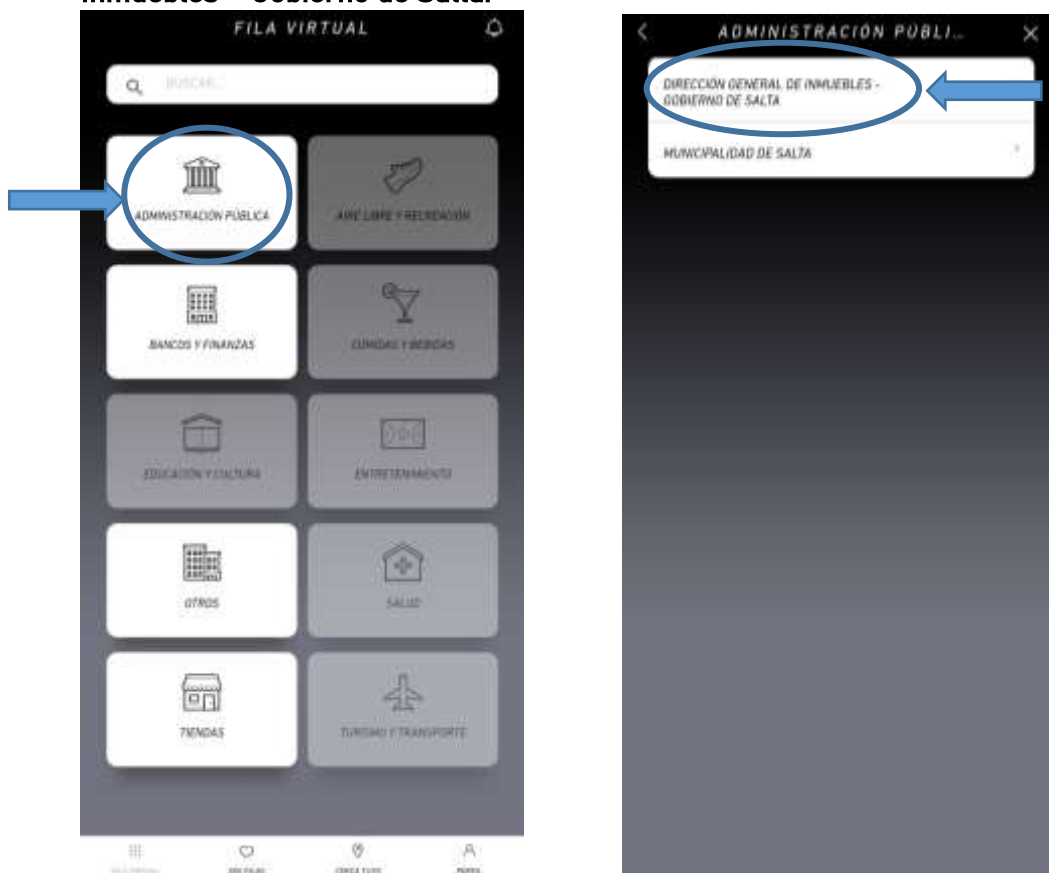

4. Una vez instalada la app, presionar sobre el botón **Abrir**.

Sistema Operativo iOS - App Store

1. Desde su dispositivo, ejecute la aplicación App Store. 
2. En el cuadro de búsqueda, escribir lo siguiente:

Whyline FilaVirtual

3. Una vez ejecutada la búsqueda, presionar sobre el botón **Obtener**.

4. Una vez instalada la app, presionar sobre el botón **Abrir**.

Los pasos siguientes son iguales para ambos sistemas operativos.

5. Regístrate.

6. Elegí la opción **Administración Pública**, y luego **Dirección General de Inmuebles – Gobierno de Salta**.

7. Una vez que elija la opción del lugar, podrá gestionar su turno.