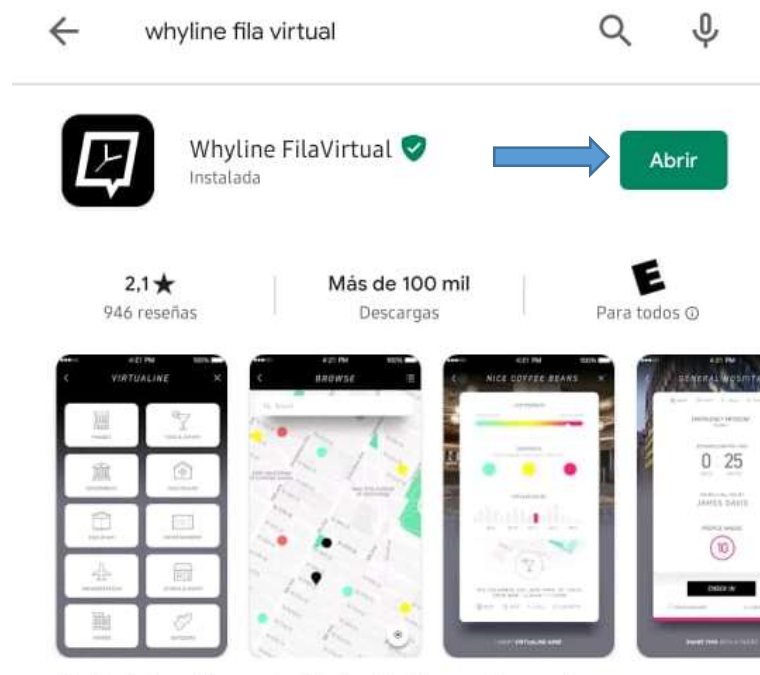

INSTRUCTIVO PARA DESCARGAR WHYLINE

Para realizar este procedimiento es necesario que tenga activada la ubicación en su celular.

Sistema Operativo Android - Google Play Store

1. Desde su dispositivo, ejecute la aplicación Play Store. 
2. En el cuadro de búsqueda, escribir lo siguiente:
Whyline FilaVirtual
3. Una vez ejecutada la búsqueda, presionar sobre el botón **Instalar**.

4. Una vez instalada la app, presionar sobre el botón **Abrir**.

Sistema Operativo iOS - App Store

1. Desde su dispositivo, ejecute la aplicación App Store. 
2. En el cuadro de búsqueda, escribir lo siguiente: