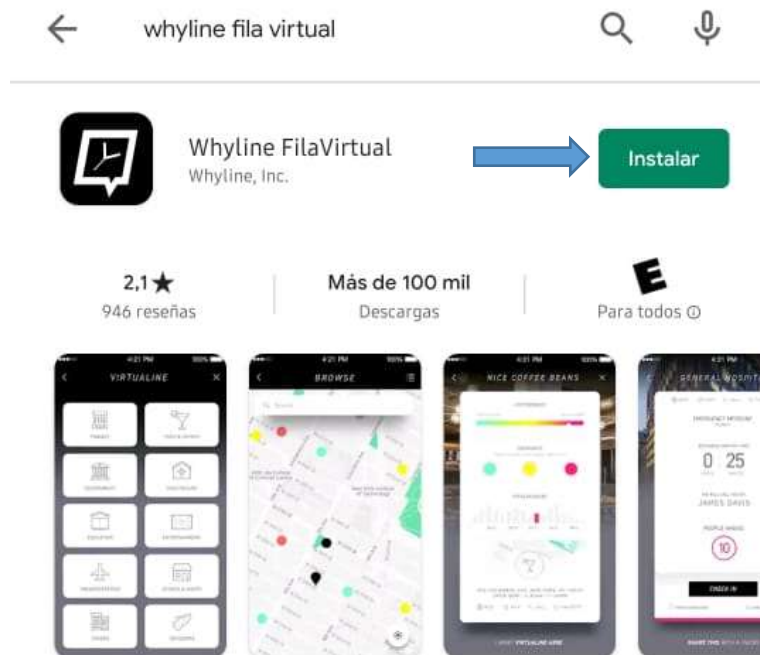

INSTRUCTIVO PARA DESCARGAR WHYLINE

Para realizar este procedimiento es necesario que tenga activada la ubicación en su celular.

Sistema Operativo Android - Google Play Store

1. Desde su dispositivo, ejecute la aplicación Play Store. 
2. En el cuadro de búsqueda, escribir lo siguiente:
Whyline FilaVirtual
3. Una vez ejecutada la búsqueda, presionar sobre el botón **Instalar**.

4. Una vez instalada la app, presionar sobre el botón **Abrir**.

Sistema Operativo iOS - App Store

1. Desde su dispositivo, ejecute la aplicación App Store. 
2. En el cuadro de búsqueda, escribir lo siguiente: